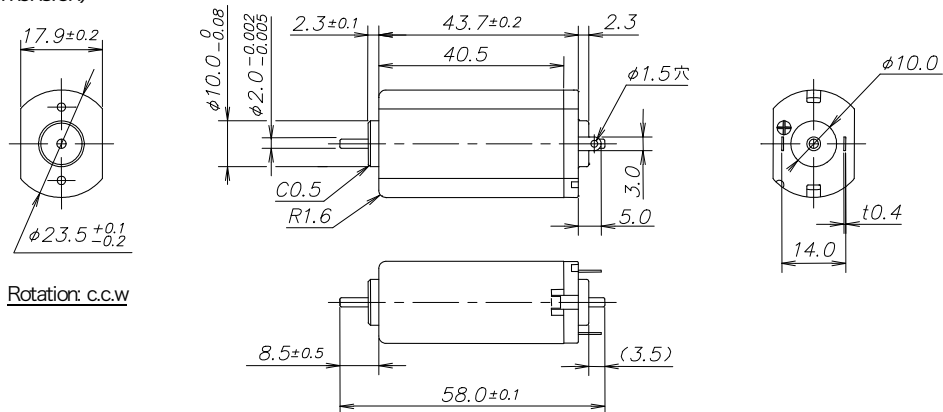

FA-240

代表的用途 (Typical Applications)

- ・カミソリ Electric Shaver
- ・電動工具 Electric Tool

寸法図 (Dimension)

参考特性 (Reference characteristics)

定格電圧 Rated volt (V)	無負荷回転数 No load speed (r.p.m)	無負荷電流 No load current (mA)	定格トルク Rated torque (g·cm)	定格回転数 Rated speed (r.p.m)	定格電流 Rated current (mA)	停動トルク Stall torque (g·cm)
12V D.C	9000	110	40	6880	425	170
24V D.C	9000	60	40	6750	210	160
100V AC	12500	25	25	9400	60	160
	8700	16	25	6150	40	130