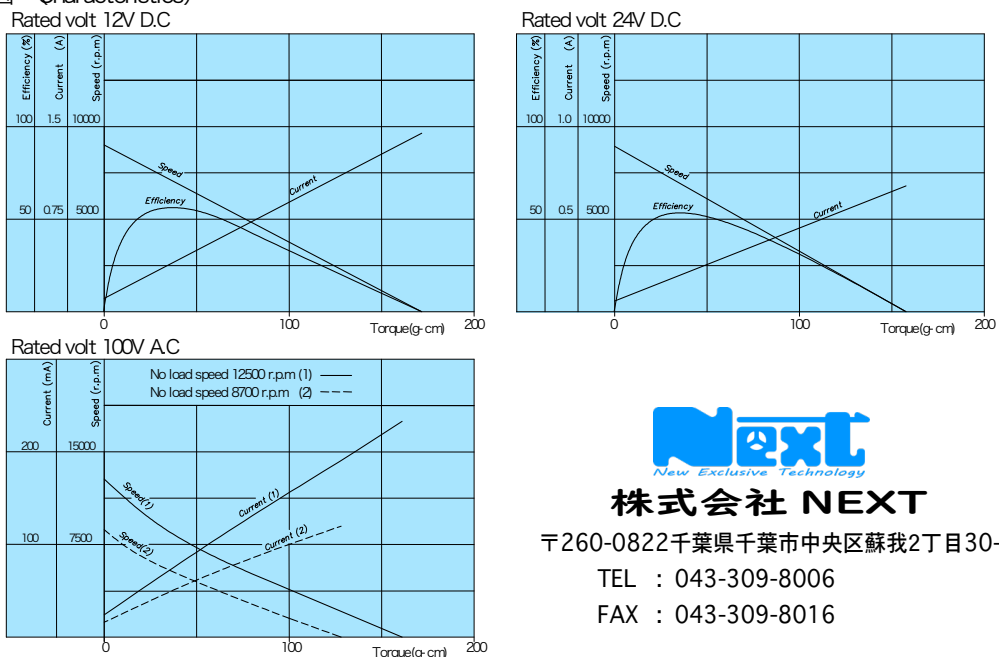

Next
New Exclusive Technology

株式会社 NEXT

〒260-0822千葉県千葉市中央区蘇我2丁目30-31

TEL : 043-309-8006

FAX : 043-309-8016