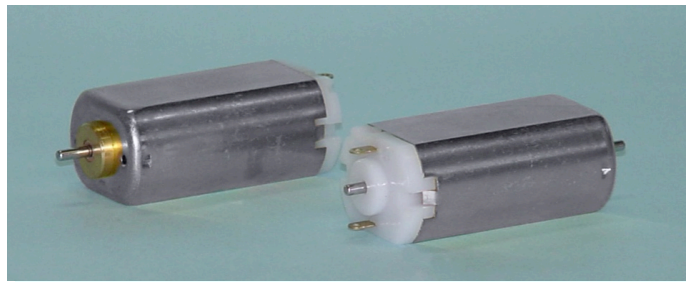

FA-240

代表的用途 (Typical Applications)

- ・カミソリ Electric Shaver
- ・電動工具 Electric Tool

寸法図 (Dimension)

参考特性 (Reference characteristics)

定格電圧 Rated volt (V)	無負荷回転数 No load speed (r.p.m)	無負荷電流 No load current (mA)	定格トルク Rated torque (g·cm)	定格回転数 Rated speed (r.p.m)	定格電流 Rated current (mA)	停動トルク Stall torque (g·cm)
12V D.C	9000	110	40	6880	425	170
24V D.C	9000	60	40	6750	210	160
100V AC	12500	25	25	9400	60	160
	8700	16	25	6150	40	130