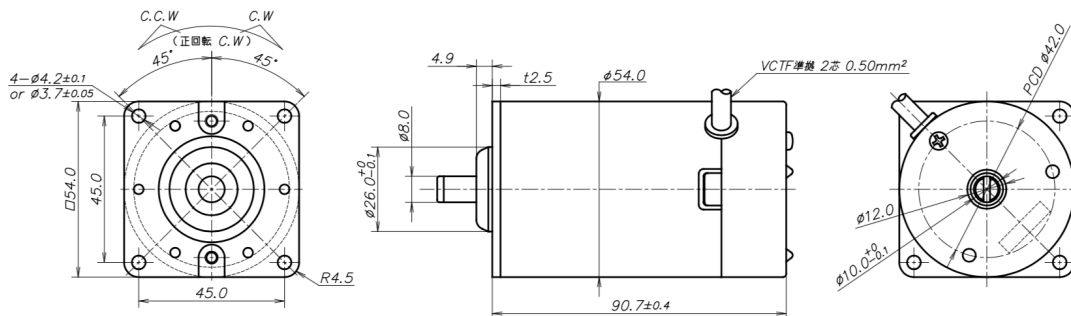

RH-540 Long type

代表用途 (Typical Applications)

- ・マッサージユニット Message unit
- ・ポンプユニット Pump unit
- ・椅子背もたれ、電動ベッド Chair, Bed Reclining

寸法図 (Dimension)

参考特性 (Reference characteristics)

定格電圧 Rated Volt (V)	無負荷回転数 No load speed (r.p.m)	無負荷電流 No load current (mA)	定格トルク Rated torque (g.cm)	定格回転数 Rated speed (r.p.m)	定格電流 Rated current (mA)	停止トルク Stall torque (g.cm)
24V D.C	3350	280	750	2930	1390	5600
	2580	210	750	2250	1040	5400