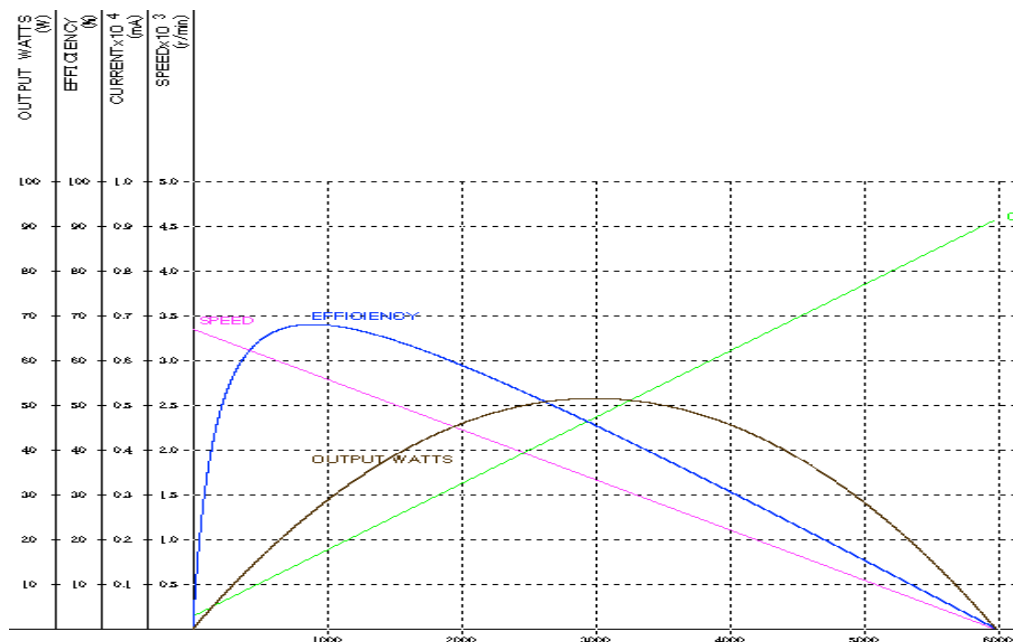

株式会社 NEXT

〒260-0822 千葉県千葉市中央区蘇我2丁目30-31

TEL : 043-309-8006

FAX : 043-309-8016